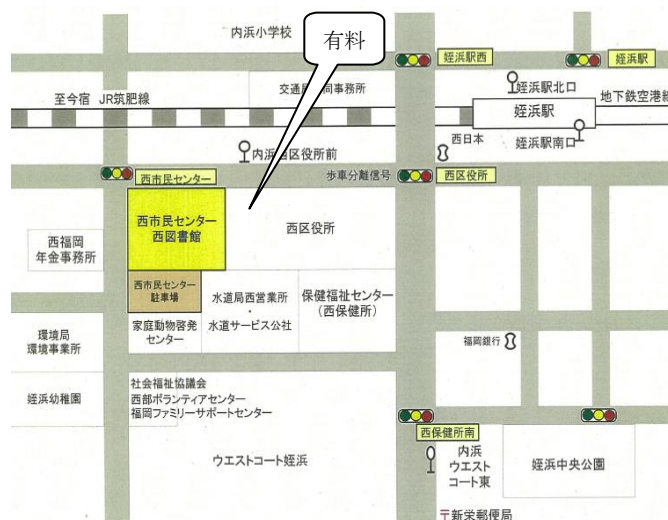

平成 29 年度保育園利用をご検討中の皆様へ

「姪北ちとせ保育園」説明会開催のお知らせ

平成 29 年 4 月 1 日より、福岡市西区姪の浜三丁目 3350 番に、「姪北ちとせ保育園」（認可保育園）を開園いたします。

これまでに、説明会を 10 月 30 日（日）に 4 回、11 月 9 日（水）に 1 回、開催いたしました。その後も、お問い合わせを多くいただきました。そこで、第 6 回目となる「姪北ちとせ保育園」に関する説明会を下記のとおり開催いたします。**参加ご希望の方は、下記担当者までお申込み下さい。**

なお、説明会会場の都合上、予定人数に達した場合、今回の説明会におきましては、ご希望に添えない場合もございます。ご了承下さい。

記

日 時：平成 28 年 11 月 20 日(日) 18 時 30 分～19 時 30 分

場 所：〒819-0005

福岡市西区内浜一丁目 4-39

西市民センター 4 階 視聴覚室

**※西市民センターの駐車場は無料
ですが、西区役所の駐車場は、
有料となります。**

内 容：社会福祉法人ちとせ交友会の概要
姪北ちとせ保育園の概要
質疑応答