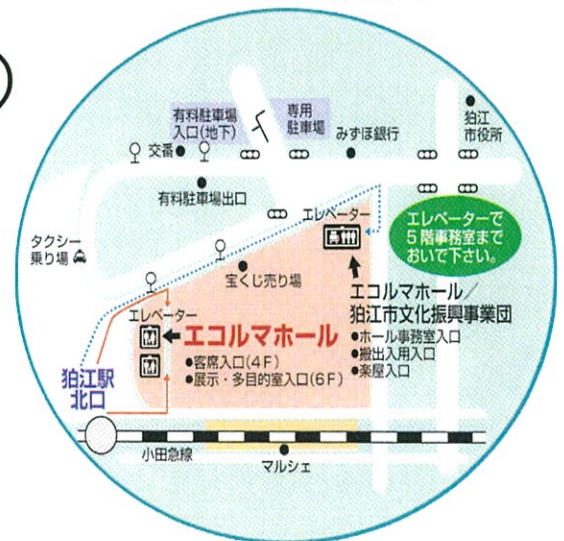

平成29年度保育園利用をご検討中の皆様へ

平成29年4月開園予定

(仮称)狛江ちとせ保育園 入園説明会 兼 社会福祉法人 ちとせ交友会 法人説明会

地域のみなさま、こんにちは。この度、私どもちとせ交友会では、29年4月1日より 狛江市東和泉1丁目 2517-1(仮)に「(仮称)狛江ちとせ保育園」を開園させていただく事となり、準備をすすめていただいています。つきましては、29年度保育園をご検討の方を対象に説明会を開催いたしますので、たくさんの方にご参加いただけると嬉しく思います。お待ちしております。

ちとせ交友会基本理念

Home

ここに集い
ここに育み

そして ここから ははたく

ちとせ交友会は
かわる すべての人にとって
心安らぐ場所

Homeでありたい

完成イメージ

説明会
日時
場所

平成28年11月9日(水)

PM7:00～9:00

狛江エコルマホール
6階多目的ホール

狛江市元和泉1-2-1 狛江駅北口すぐ

見学随時受付中!

社会福祉法人ちとせ交友会
<http://www.chitosek.or.jp>

【開園までのお問い合わせ先】

調布ヶ丘ちとせ保育園
調布市調布ヶ丘3-7-7